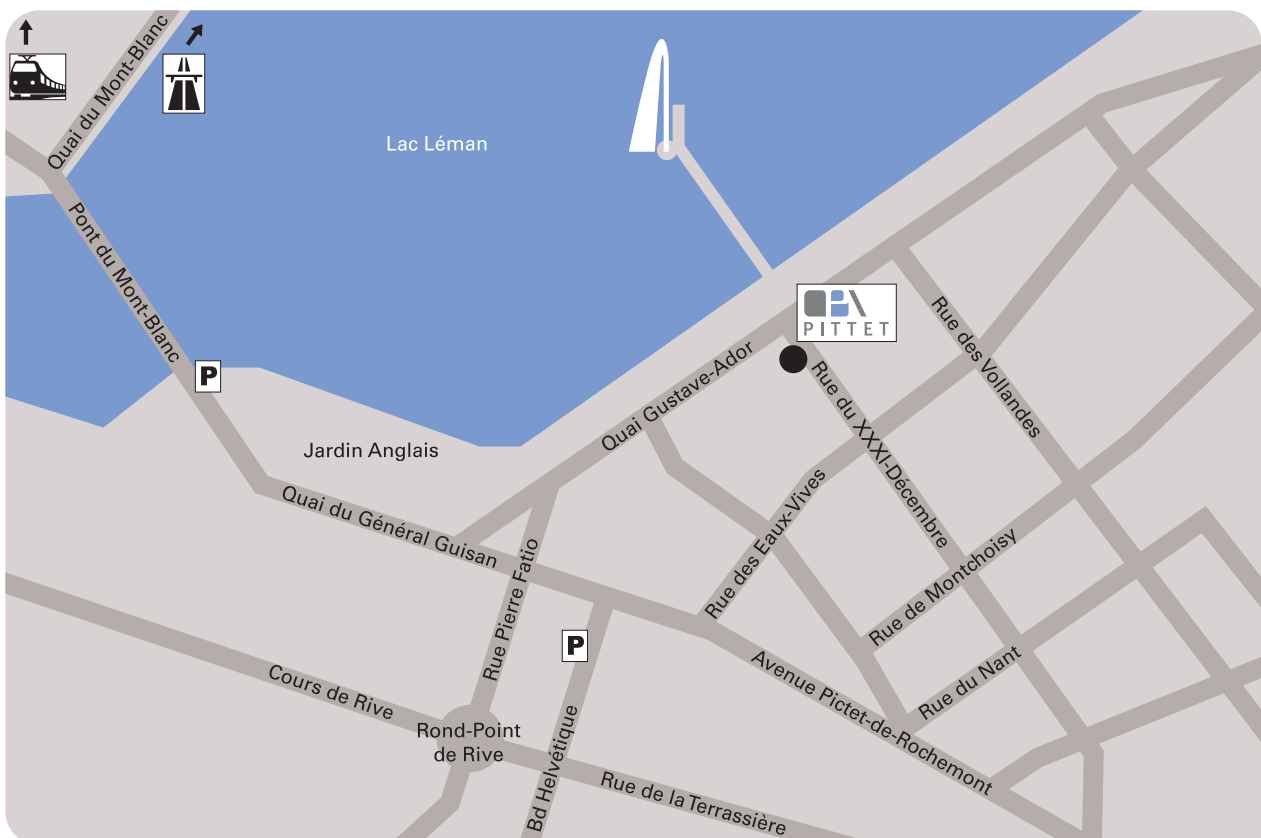

Plan d'accès Genève

Pittet Associés SA - Pittet Risk Management SA - Pittet Communication SA

Rue du XXXI-Décembre 8
Case postale 6227
CH-1211 Genève 6

T +41 22 593 0101
F +41 22 593 0100
E-mail info@pittet.net

www.pittet.net

Pour accéder à nos locaux de Genève en transports publics, depuis la gare CFF de Cornavin :

- bus 27 direction Thônex-Vallard-Douane, arrêt Place des Eaux-Vives
- bus 9 direction Petit Bel-Air, arrêt Place des Eaux-Vives

Pour accéder à nos locaux de Genève par la route :

- parking du Mont-Blanc ou parking de Rive